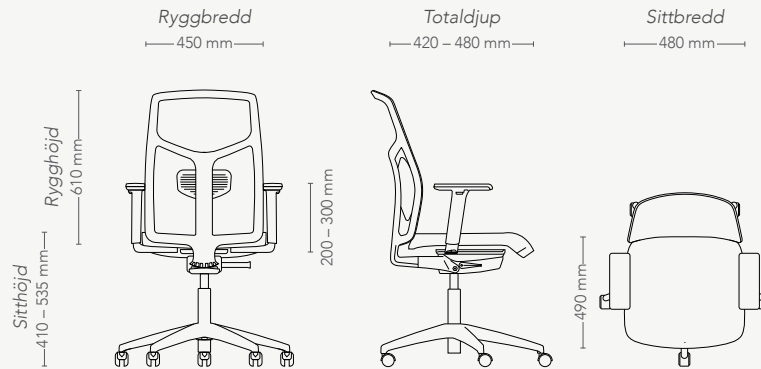

Mått på modell med öppen baksida

Artikelnummer: YOYOMOBS (svart), YOYOMOGS (ljusgrå)