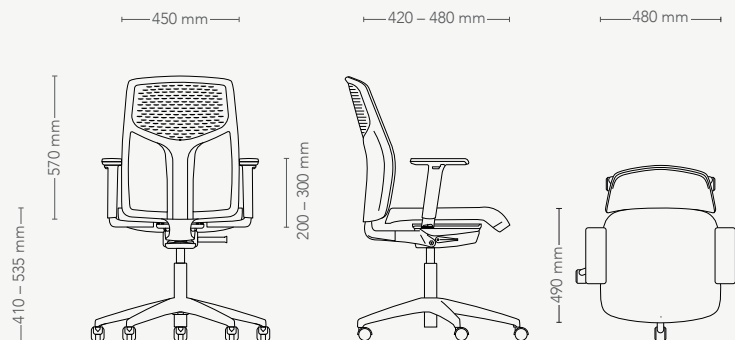

Mått på modell med täckt baksida

Artikelnummer: YOYOMCBS (svart), YOYOMCGS (ljusgrå)