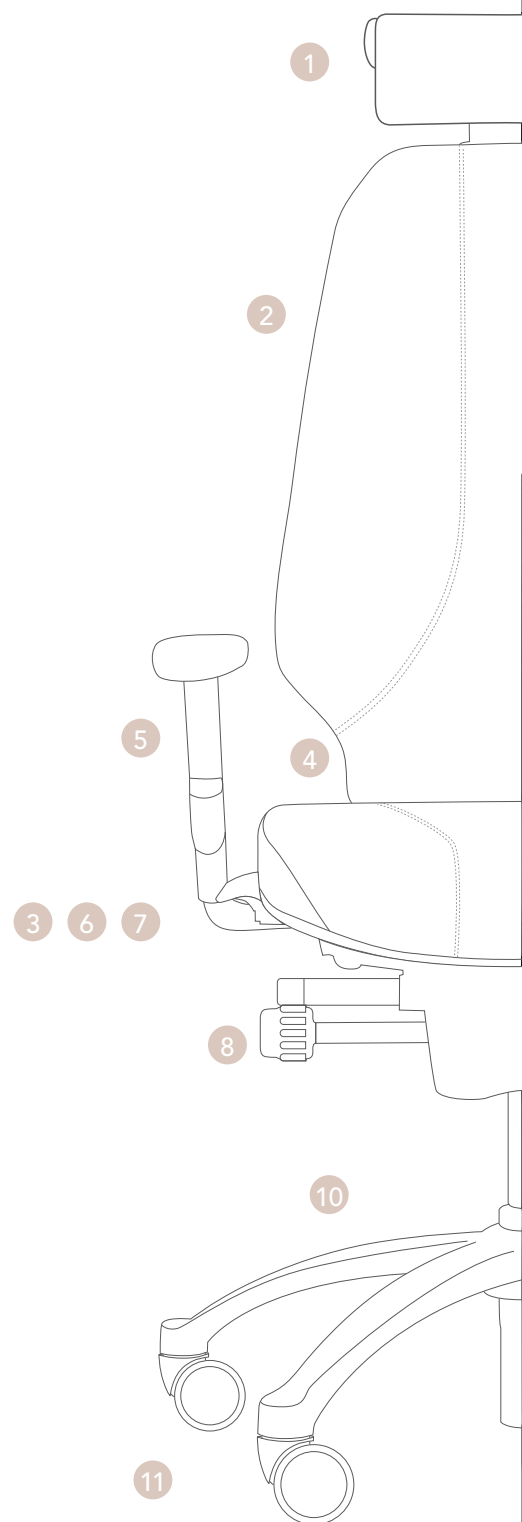

## HÄLSA

50%

Minskad ansträngning på nacke och skuldror redan efter ett par veckors arbete i stolen.

33%

Minskar belastningen i nedre delen av ryggen.

\* Scanna QR koden  
för att läsa hela resultatet  
av studien

# Funktioner

- 1 **Nackstödet**  
Är ett tillval som vi rekommenderar. Det ger support till nacken och därmed avlastning till hela kroppen. Nackstödet är justerbart både i djup såsom höjd.
- 2 **Ryggstödet**  
Välj mellan hög eller låg rygg. Den avsmalnande ryggen tillåter rörelser för armar och axlar. Tvedt-kudden mellan skulderbladen stimulerar en öppen och upprätt sittställning som ger en bättre andning.
- 3 **Ryggvinkeln**  
Kan justeras separat om det behövs så att du alltid sitter bekvämt med ett bra stöd.
- 4 **Svankstödet**  
Ger ett extra stöd för nedre delen av ryggen. Pumpen justerar mängden av luft i svankkudden som ger dig extra support.
- 5 **Armstödet**  
Två armstöds varianter finns tillgängliga. Båda kan justeras på höjden och bredden medan den ena även kan rotera 360 grader.
- 6 **Sitsen**  
Innehåller ett skikt av ull som ger bättre ventilation och gör sitsen 2-3 grader svalare jämfört med konventionella sitsar. Sitsens sluttande form reducerar trycket på undersidan av låret och ökar därmed blodcirkulationen i benen.
- 7 **Sithöjd och djup**  
Justeras med några få enkla handgrepp. Reglagen är enkla att nå även när du sitter i stolen. Rätt höjd ger bättre blodflöde i benen. Rätt sittdjup ger bättre avlastning och bättre stöd.
- 8 **Gungan**  
Är mjuk i sin rörelse och kan låsas i valfri position vilket gör att stolen följer din minsta rörelse.
- 9 **Gungmotstånd**  
Justera gungmotståndet enligt din kroppsvikt och längd och du får en stol som är i rätt balans. Stolen kommer då att följa dina rörelser utan att du behöver använda muskelkraft för att ändra position.
- 10 **Fotkryss**  
Välvd form med böjda armar som ger god plats för fötterna på golvet.
- 11 **Hjul**  
Finns tillgängliga i olika varianter både för mjuka och hårda golv.