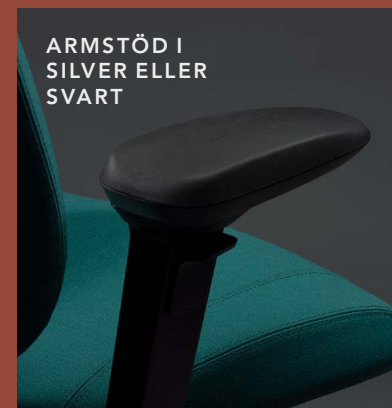

HJUL FÖR HÅRDA
ELLER MJUKA GOLV