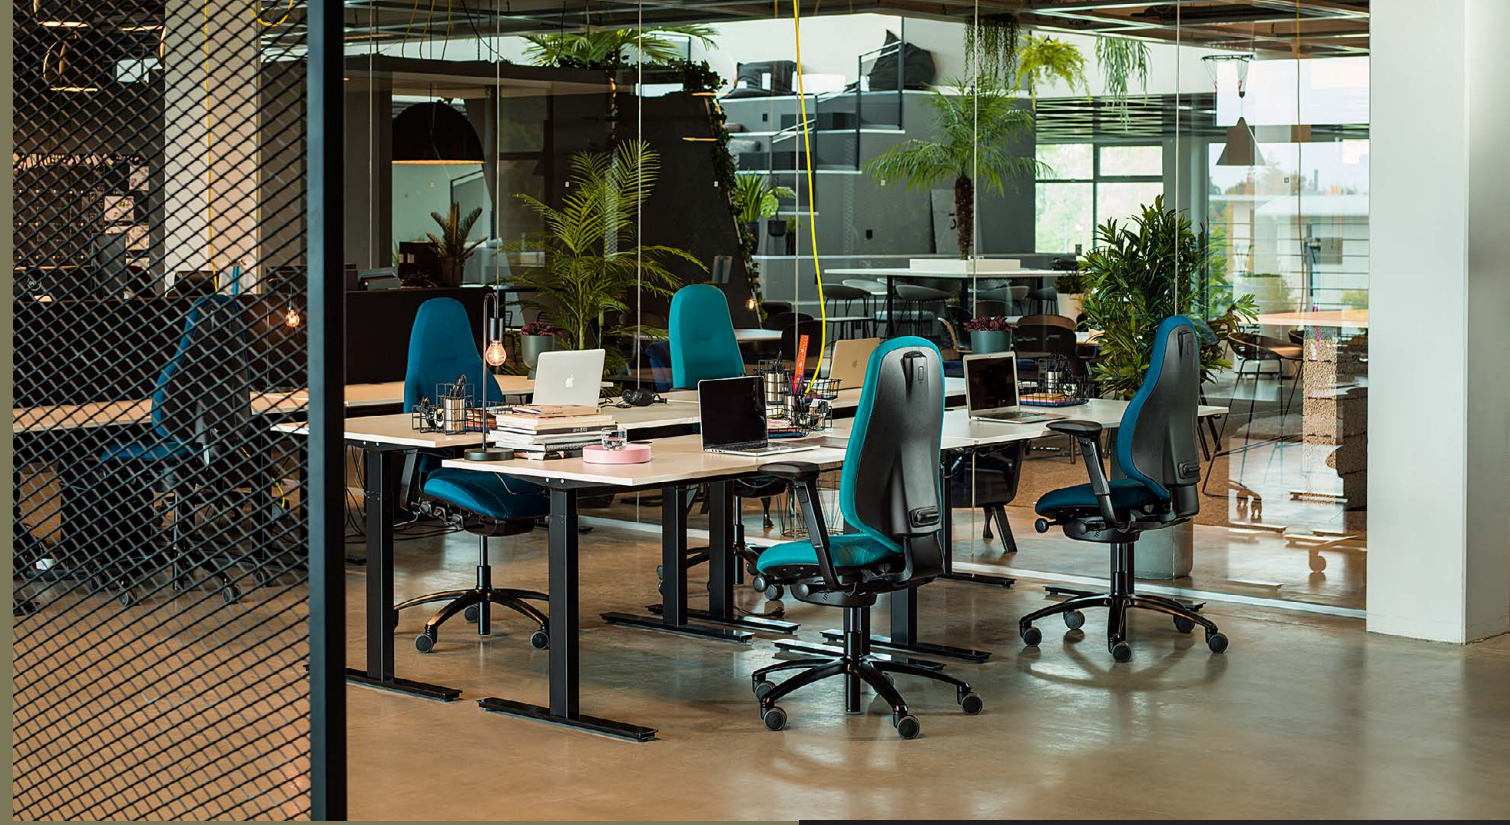

PERFORMANCE · DESIGNED FOR HUMAN

LÅNG
LIVSLÄNGD
&
HÅLLBAR

Alla delar på RH Mereon är enkel att byta ut och montera isär. Sitsen är utbytbar, vilket är unikt. Varje komponent går att återvinnas och kan göras om till nya produkter. Allt material är utan giftiga substanser och vi använder så lite material som möjligt för att producera våra stolar. Detta gör RH Mereon till en hållbar stol, vilket i sin tur bidrar till mindre transporter, mindre emballage och en sundare miljö.

CERTIFIKAT

- EN 1335
- MÖBELFAKTA
- EPD, ISO 14025
- GRENGUARD