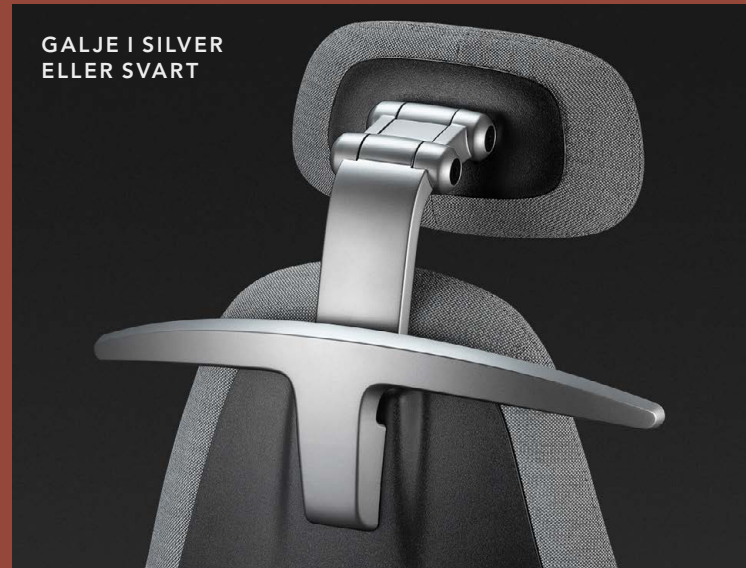

RH MERE0 200

RH Mereo 200 har en medium rygg och har som standard hjul för mjuka golv och fotkryss i silver- eller svartlackerad aluminium. Du kan lägga till armstöd.

RH Mereo är mångsidig på mer än ett sätt. Välj mellan tre storlekar på ryggen och en bred kollektion av färger, tyger och dekorsömna - du kanske får fram en helt unik kombination. Fotkryss och hjul finns också i olika färger och material.

Skapa din egna RH Mereo på se.flokk.com/rh

TILLVAL

NACKSTÖD I SILVER
ELLER SVART

LIFTOMAT I
OLIKA HÖJDER

FOTKRYSS I
SILVER, SVART
ELLER POLERAD
ALUMINIUM

HJUL FÖR HÅRDA
ELLER MJUKA GOLV

KLÄDHÄNGARE I
SILVER ELLER SVART

GALJE I SILVER
ELLER SVART

DUO KLÄDSEL

ARMSTÖD I
SILVER ELLER
SVART

DEKORSTÖMNAD

PERFORMANCE · DESIGNED FOR HUMAN

Det finns flera tillval och accessoarer att välja på till RH Mereo. Välj dom när du beställer din stol eller lägg till dom i efterhand.