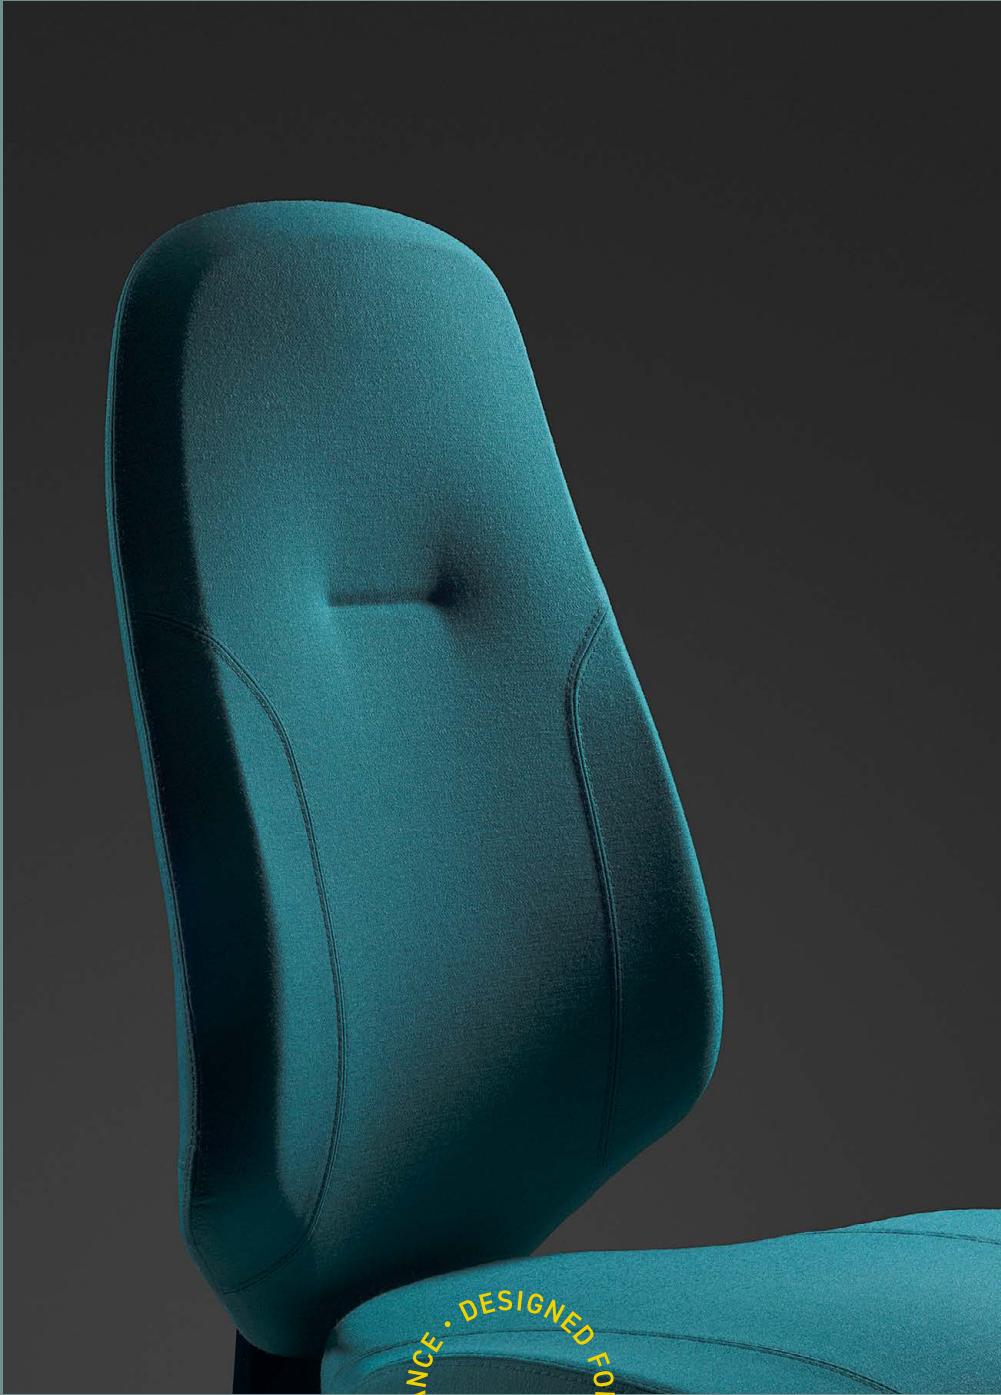

RH MERE0

DESIGNED FOR HUMAN PERFORMANCE

Inspirerad av den dynamiska vardagen på dagens arbetsplats gör RH Mereo till den perfekta stolen som passar alla. Förbättrad ergonomi, intuitiva reglage och en stilren form gör den enkel att justera för att passa dig som individ oavsett vilken storlek eller form du har. En stol som hela kontoret kan dela och tillför energi till både kroppen och sinnet.

FÖRBÄTTRAD PRESTATION

RH Mereo har designats för att förbättra prestationen både hos den enskilda individen såsom hela teamet på den moderna arbetsplatsen. Den är byggd runt vår unika ergonomiska teknologi som följer kroppens naturliga form. Denna stol är flexibel och har en visuell elegans.

AKTIVT SITTANDE

Rörelse är avgörande för att kunna hålla sig koncentrerad och prestera bra under långa dagar på kontoret. RH Mereo följer din minsta rörelse och håller dig aktiv och ger support. Detta förbättrar blodcirkulationen och andningen som ligger som en grund till att man ska hålla sig pigg. Det är bara att sätta sig ner och justera stolen efter din kropp. Resten kommer av sig själv.