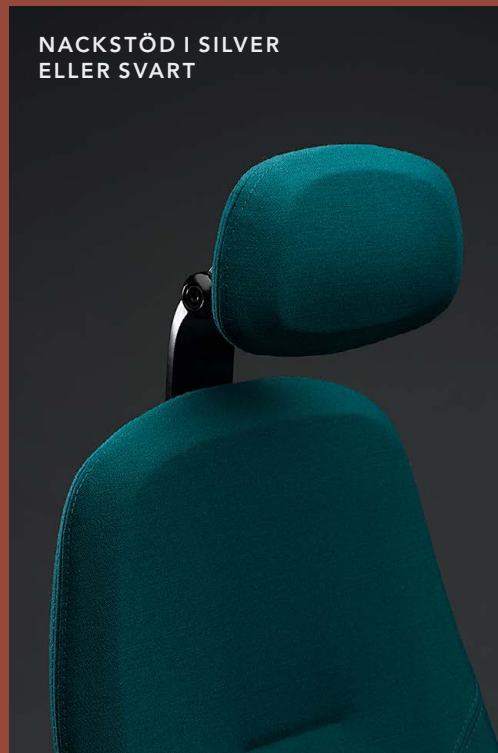

TILLVAL

NACKSTÖD I SILVER
ELLER SVART