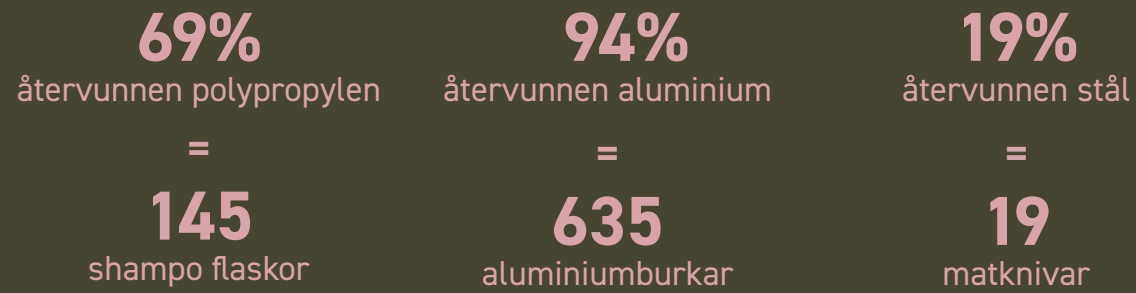

För att verkligen göra skillnad i det långa loppet har vi enbart använt hållbara och återvinningsbara material i alla delar. Nya RH Logic är byggd för att hålla länge och låta dig få jobbet gjort - mer bekväm än nånsin.

RH NEW LOGIC 220 med nackstöd och armstöd