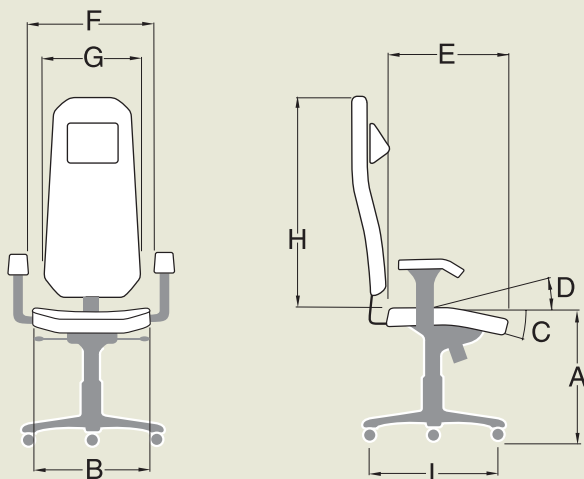

Armstöd

De korta, justerbara (bredd, djup, höjd) armstöden gör det möjligt att ta dig nära din arbetsplats.

Sits

Den patenterade brutna sitsen ger dig möjlighet att sitta i balans utan att behöva ta spjörn med knän eller fötter. Med hjälp av den unika sitsen kan du få samma balanserade ställning på ryggraden som vid stående. Steglöst justerbart sitsdjup.

Gungfunktion

Skapar ett varierat sittande. Genom att gunga bakåt kan du utnyttja ryggstödet unika form för avslappning.

Fotkryss

Fotkrysset använder man som fotstöd vid bakåtlutat sittande.

A 483-634	D 0-16°	G 345
B 492	E 412-482	H 934
C 19°	F 413-470	I 640