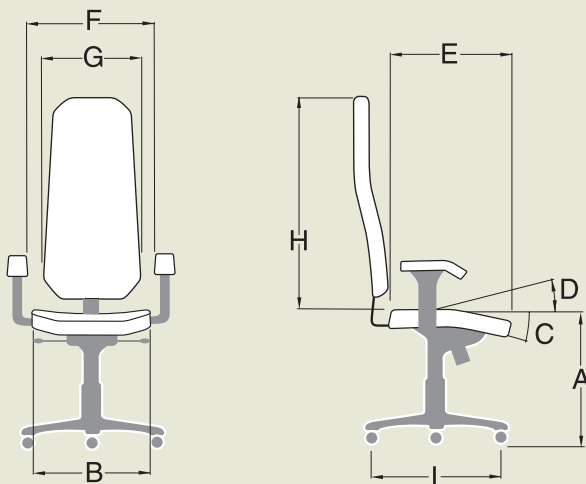

A 483-634

B 470

C 19°

D 0-16°

E 398-468

F 397-470

G 295

H 628

I 640

Alla mått i mm om inget annat anges. Tolerans ± 10 mm.

Som tillbehör kan stolen utrustas med skinnklädda armstöd och olika sorters gaspelare som finns i Be-Ge's tillbehörssortiment. Vi har valt ut slitstarka och tåliga tyger och skinn i olika färger som passar olika miljöer. Välj bland våra klädselalternativ eller gör ditt eget val – det viktigaste är att du får en stol som i design och funktion passar just dig.