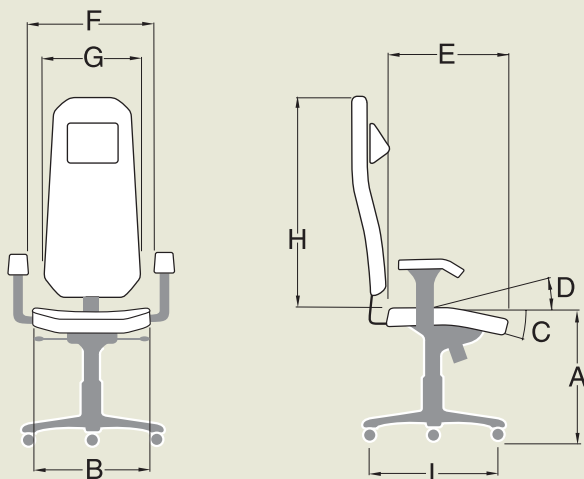

A 483-634	D 0-16°	G 325
B 470	E 398-468	H 834
C 19°	F 397-470	I 640

Alla mått i mm om inget annat anges. Tolerans ± 10 mm.

Som tillbehör kan stolen utrustas med skinnklädda armstöd, nackkudde i skinn och olika sorters gaspelare som finns i Be-Ge's tillbehörsortiment. Vi har valt ut slitstarka och tåliga tyger och skinn i olika färger som passar olika miljöer. Välj bland våra klädselalternativ eller gör ditt eget val – det viktigaste är att du får en stol som i design och funktion passar just dig.